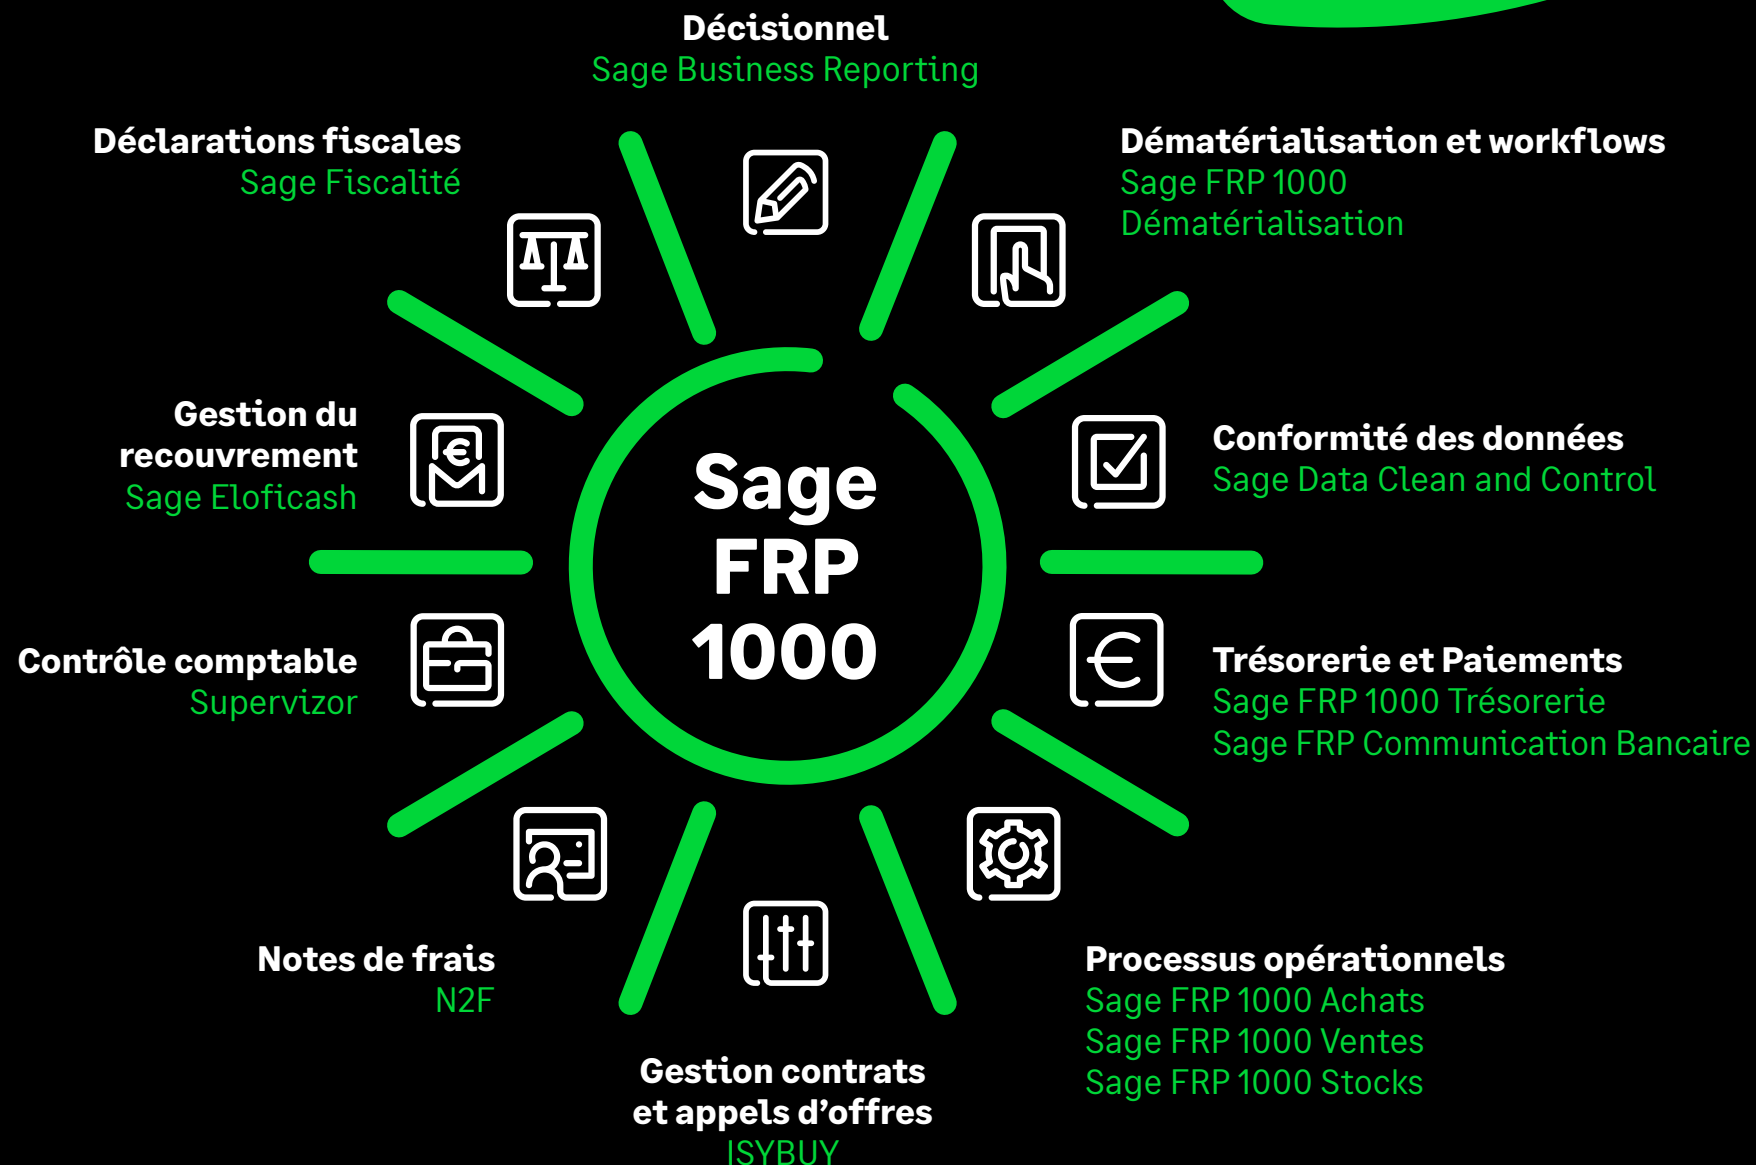

# Enrichir Sage FRP 1000 de fonctionnalités expertes.

La version 11 vous ouvre à un ensemble de solutions nativement intégrées qui accompagnent la digitalisation de votre gestion en toute cohérence.

Sage